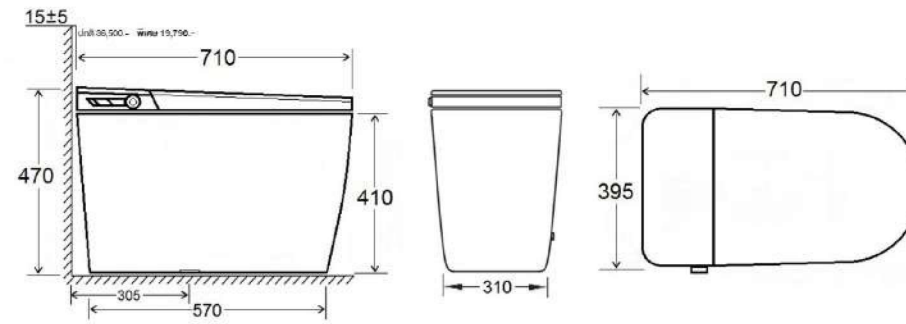

SPECIFICATIONS