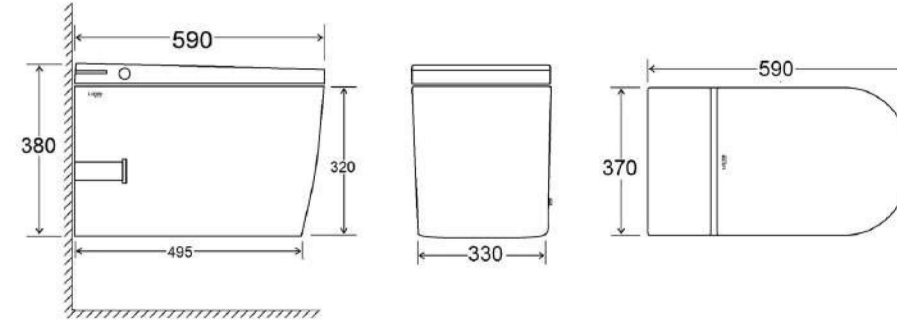

SPECIFICATIONS

LACINI 4157.03 GE-A-C ปกติ 36,650.- พิเศษ 21,590.-