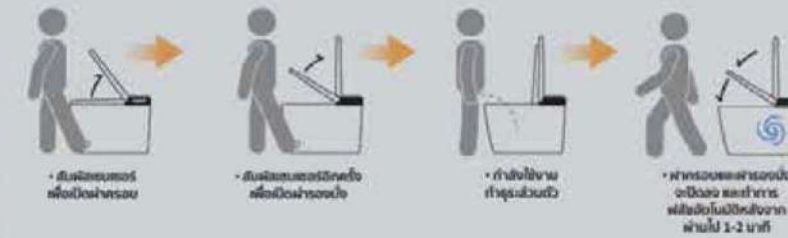

เซนเซอร์แสงสว่างอัตโนมัติ  
 Automatic light Sensor

POWERFUL SUPERCHARGING SYSTEM

INDEPENDENT WATER TANK DESIGN

**FOOTFEEL FUNCTION**

**สุขภัณฑ์อัจฉริยะ:**

- ✓ ฝาเปิดและปิดแบบซอฟท์ทอส SOFT CLOSE FUNCTION
- ✓ โหมดเท้าสัมผัส FOOTFEEL FUNCTION
- ✓ ระบบฮีทฟอนเจ็ท ปริมาณน้ำ 5 ลิตร