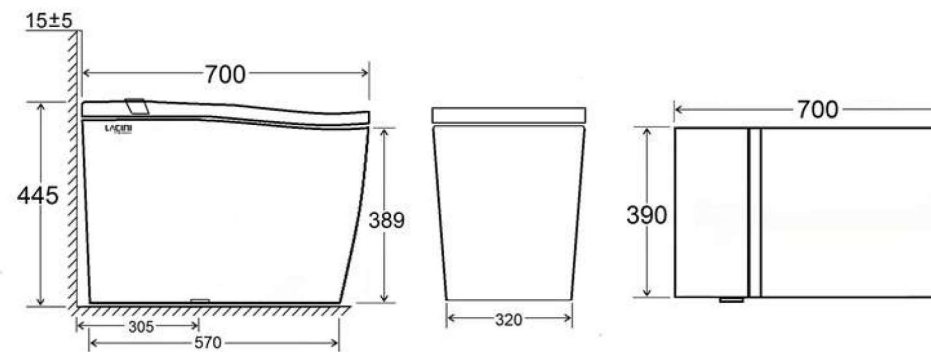

SPECIFICATIONS