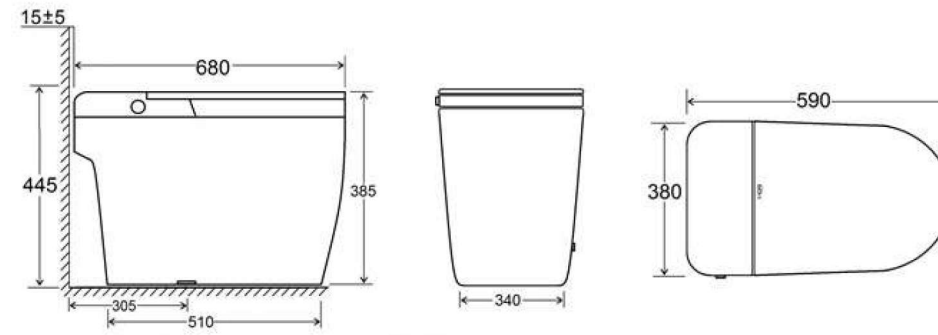

SPECIFICATIONS

LACINI 4157.02 (W) GE-C AU ปกติ 19,850.- พิเศษ 11,390.-

LACINI 4157.04 G-A-C

SMART WASHLET

การชำระล้างโดยไม่ทิ้งสารตกค้างใดๆ
ผู้พิการอายุบนชั้นสูง บ้านเก่า หรือที่มีพื้นที่สูง
ไม่ต้องกังวลเรื่องแรงดันน้ำต่ำ