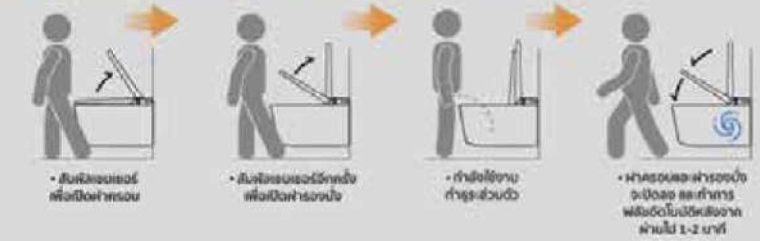

หมุนปรับฟังก์ชันง่าย

สะดวก ใช้งานง่าย

**SPECIFICATIONS**

LACINI 4157.03 GE-A-C ปกติ 36,650.- พิเศษ 21,590.-

**SMART WASHLET**

✓ ระบบโซฟอนเจก  
ปริมาณน้ำ 5 ลิตร

✓ จอแสดงผลแบบ HD

ฟารองนั่งปรับอุณหภูมิได้  
Temperature Adjustable  
toilet seat