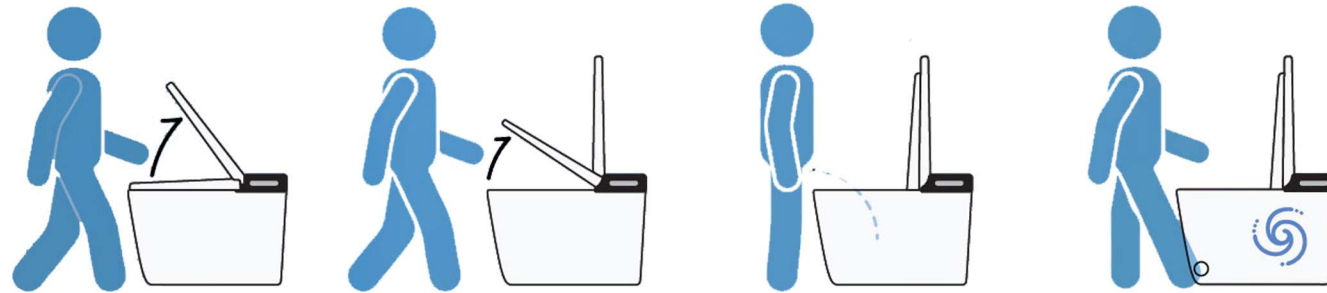

สถานการณ์ตัวอย่างสำหรับผู้ชาย

- ยกฝาครอบ
  รองนั่งขึ้น
- ยกฟารองนั่งขึ้น
  ก่อนใช้งาน
- กำลังใช้งาน
  ทำธุระส่วนตัว
- ใช้เก้าอี้สัมผัส
  เซนเซอร์เพื่อฟลัช