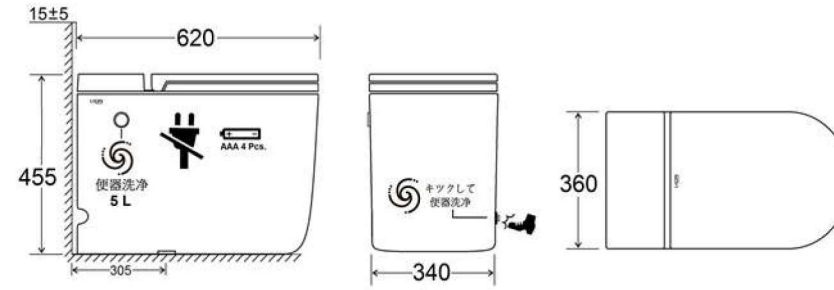

คอห่านโกบิขนาดใหญ่นองกับกลืน ที่ไม่พังประสงค  
SUPER-LARGE CALIBRE ANTI-FOULING & ODOR

**EASY TO CLEANING**

ฟารองนั่งกอดง่าย เพียงคลิกเดียว ทำความสะอาดง่าย

**SPECIFICATIONS**

ระบบไฟ DC 6V. AA 4 ก้อน

LACINI 4157.05 W SIZE : 620x340x455 mm. ปกติ 11,250.- พิเศษ 5,980.-