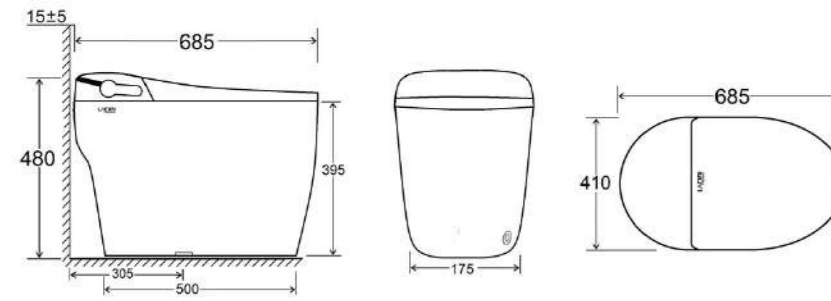

ปุ่มด้านข้างทำการชำระล้าง  
 SIMPLE FUNCTION KEYS

จอแสดงผล LED HD LED Display

DUAL REMOTE CONTROL INCLUDED  
 DOORBELL REMOTE

**SPECIFICATIONS**

LACINI 4157.02 (W) GE-C AU ปกติ 32,700.- พิเศษ 18,900.-

**SMART WASHLET**