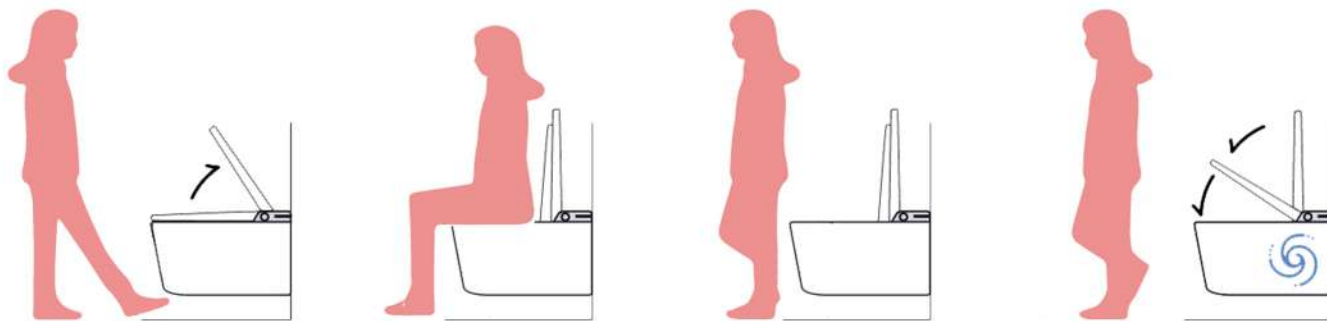

สถานการณ์ตัวอย่างสำหรับผู้หญิง

- สัมผัสเซนเซอร์ เพื่อเปิดฝารองนั่ง
- กำลังใช้งาน ทำธุระส่วนตัว
- สุขภัณฑ์ทำการ ฟลัชอัตโนมัติ เมื่อลุกจากที่นั่ง
- ฝาด้านบนจะ ปิดลงอัตโนมัติ หลังจากผ่านไป 1-2 นาที

โคเมดะ SMART TOILET

วิธีการใช้งานและดูแลรักษา สุขภัณฑ์อัจฉริยะ

1 ทำการปิดระบบ และปิดสวิตซ์ไฟ

การบำรุงรักษา สุขภัณฑ์อัจฉริยะเป็น อุปกรณ์ไฟฟ้า ดังนั้น **ควรตัดแหล่งจ่ายไฟก่อน** แล้วจึงทำความสะอาดเพื่อหลีกเลี่ยงการเกิด อุบัติเหตุและ เพื่อความปลอดภัยต่อผู้ใช้งาน

2 ควรใช้รีโมทคอนโทรล หรือปุ่มฟังก์ชัน ที่มากับโกสุขภัณฑ์

สุขภัณฑ์อัจฉริยะเป็นอุปกรณ์ไฟฟ้าที่มีสมองกลไก หากต้องการใช้งานฟังก์ชันใด **ควรใช้ รีโมทคอนโทรลหรือปุ่มฟังก์ชันที่มากับ โกสุขภัณฑ์** เมื่อกดใช้งานโปรดรอเพื่อให้สุขภัณฑ์ ทำงานตามคำสั่งนั้นๆก่อน **อย่ากดย้ำ** หรือ หมุนปุ่มอื่นนอกเหนือการใช้งานเพื่อป้องกัน ระบบมีปัญหา

3 ใช้ผ้าชุบน้ำหมาดๆ เช็ดบริเวณฝาครอบ

ไม่ควรใช้สก็อตโบร์กหรือ ของที่มีความคมเสียดสี

ไม่ควรใช้สก็อตโบร์กหรือของที่มีความคม เสียดสีกับฝารองนั่งเพราะจะทำให้ฝามีรอยและ เสียหายได้ การทำความสะอาดฝาครอบและ ฝารองนั่ง **ควรใช้ผ้าชุบน้ำหมาดๆ หรือฟองน้ำ เช็ดบริเวณฝาครอบและ ฝารองนั่ง นำผ้าแห้ง เช็ดตามอีกครั้ง**

4 การทำความสะอาด โถเซรามิกด้านใน

บริเวณเซรามิกด้านในโถหากมีคราบหินปูนหรือ คราบเหลือง **สามารถใช้ น้ำยาล้างโถสุขภัณฑ์ รวดทั้งไว้ 5-10 นาที** จะทำการขัดและล้างออก

5 การทำความสะอาด โถเซรามิกด้านนอก

บริเวณเซรามิกด้านนอกควรใช้ผ้าชุบน้ำหมาดๆ เช็ดทำความสะอาดบริเวณที่มีคราบหรือ **ใช้น้ำยาที่ไม่มีสารกัดกร่อนและใช้ผ้าแห้งเช็ดซ้ำ อีกครั้ง**

6 สุขภัณฑ์ไม่ควร เปียกน้ำโดยตรง

ฝาครอบสุขภัณฑ์อัจฉริยะ **ไม่ควรเปียกน้ำ โดยตรง**เพราะจะทำให้เกิดการลัดวงจรและ ความเสียหายของเมนบอร์ดได้ง่าย

บริษัทมีหน้าร้านชัดเจนและ มีการรับประกันสินค้า พร้อมทีมช่างให้บริการ

KOMEDA OFFICIAL STORE

บริการลูกค้าสัมพันธ์ LINE : @KOMEDA