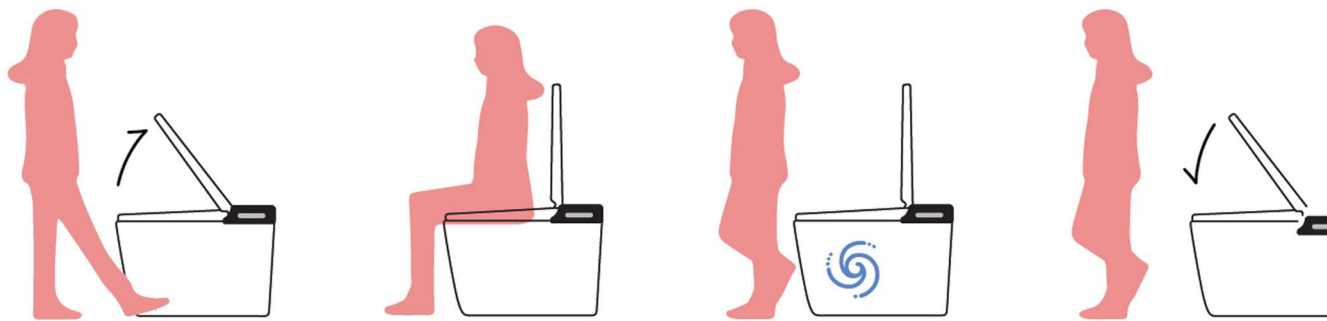

สถานการณ์ตัวอย่างสำหรับผู้หญิง

- สัมผัสเซนเซอร์ เพื่อเปิดฝารองนั่ง
- กำลังใช้งาน ทำธุระส่วนตัว
- สุขภัณฑ์ทำการ ฟลัชอัตโนมัติ เมื่อลุกจากที่นั่ง
- ฝาด้านบนจะ ปิดลงอัตโนมัติ หลังจากผ่านไป 1-2 นาที

โคเมดะ SMART TOILET

วิธีการใช้งานและดูแลรักษา สุขภัณฑ์อัจฉริยะ

1 ทำการปิดระบบ และปิดสวิตซ์ไฟ

การบำรุงรักษา สุขภัณฑ์อัจฉริยะเป็น อุปกรณ์ไฟฟ้า ดังนั้น **ควรตัดแหล่งจ่ายไฟก่อน** แล้วจึงทำความสะอาดเพื่อหลีกเลี่ยงการเกิด อุบัติเหตุและ เพื่อความปลอดภัยต่อผู้ใช้งาน

2 ควรใช้รีโมทคอนโทรล หรือปุ่มฟังก์ชัน ที่มากับโกสุขภัณฑ์

สุขภัณฑ์อัจฉริยะเป็นอุปกรณ์ไฟฟ้ามีสมองกลไก หากต้องการใช้งานฟังก์ชันใด **ควรใช้ รีโมทคอนโทรลหรือปุ่มฟังก์ชันที่มากับ โกสุขภัณฑ์** เมื่อกดใช้งานโปรดรอเพื่อให้สุขภัณฑ์ ทำงานตามคำสั่งนั้นๆก่อน **อย่ากดย้ำ** หรือ หมุนปุ่มอื่นนอกเหนือการใช้งานเพื่อป้องกัน ระบบมีปัญหา

3 ใช้ผ้าชุบน้ำหมาดๆ เช็ดบริเวณฝาครอบ

ไม่ควรใช้สก็อตไบรท์หรือ ของที่มีความคมเสียดสี

ไม่ควรใช้สก็อตไบรท์หรือของที่มีความคม เสียดสีกับฝารองนั่ง เพราะจะทำให้ฝามีรอยและ เสียหายได้ การทำความสะอาดฝาครอบและ ฝารองนั่ง **ควรใช้ผ้าชุบน้ำหมาดๆ หรือฟองน้ำ เช็ดบริเวณฝาครอบและ ฝารองนั่ง นำผ้าแห้ง เช็ดตามอีกครั้ง**

4 การทำความสะอาด โถเซรามิกด้านใน

บริเวณเซรามิกด้านในโถหากมีคราบหินปูนหรือ คราบเหลือง **สามารถใช้น้ำยาล้างโถสุขภัณฑ์ ราดทิ้งไว้ 5-10 นาที** จะทำการขัดและล้างออก

5 การทำความสะอาด โถเซรามิกด้านนอก

บริเวณเซรามิกด้านนอกควรใช้ผ้าชุบน้ำหมาดๆ เช็ดทำความสะอาดบริเวณที่มีคราบหรือ **ใช้น้ำยาที่ไม่มีสารกัดกร่อนและใช้ผ้าแห้งเช็ดซ้ำ อีกครั้ง**

6 สุขภัณฑ์ไม่ควร เปียกน้ำโดยตรง

ฝาครอบสุขภัณฑ์อัจฉริยะ **ไม่ควรเปียกน้ำ โดยตรง** เพราะจะทำให้เกิดการลัดวงจรและ ความเสียหายของเมนบอร์ดได้ง่าย

บริษัทมีหน้าร้านชัดเจนและ มีการรับประกันสินค้า พร้อมทีมช่างให้บริการ

โคเมดะ ประเทศไทย | OFFICIAL STORE

บริการลูกค้าสัมพันธ์
LINE : @KOMEDA