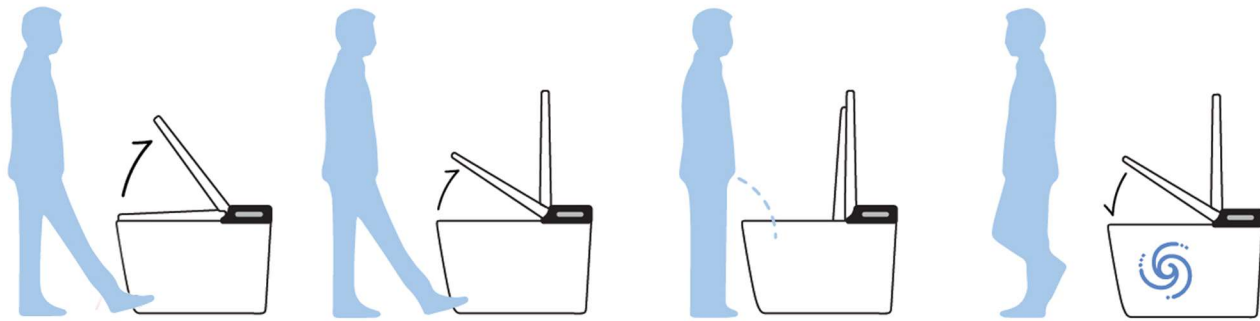

### สถานการณ์ตัวอย่างสำหรับผู้ชาย

- สัมผัสเซนเซอร์ เพื่อเปิดฝารองนั่ง
- สัมผัสเซนเซอร์อีกครั้ง เพื่อเปิดฝารองนั่ง
- กำลังใช้งาน ทำธุระส่วนตัว
- ฝาด้านบนและฝารองนั่ง จะปิดลง และทำการ ฟลัชอัตโนมัติหลังจาก ผ่านไป 1-2 นาที